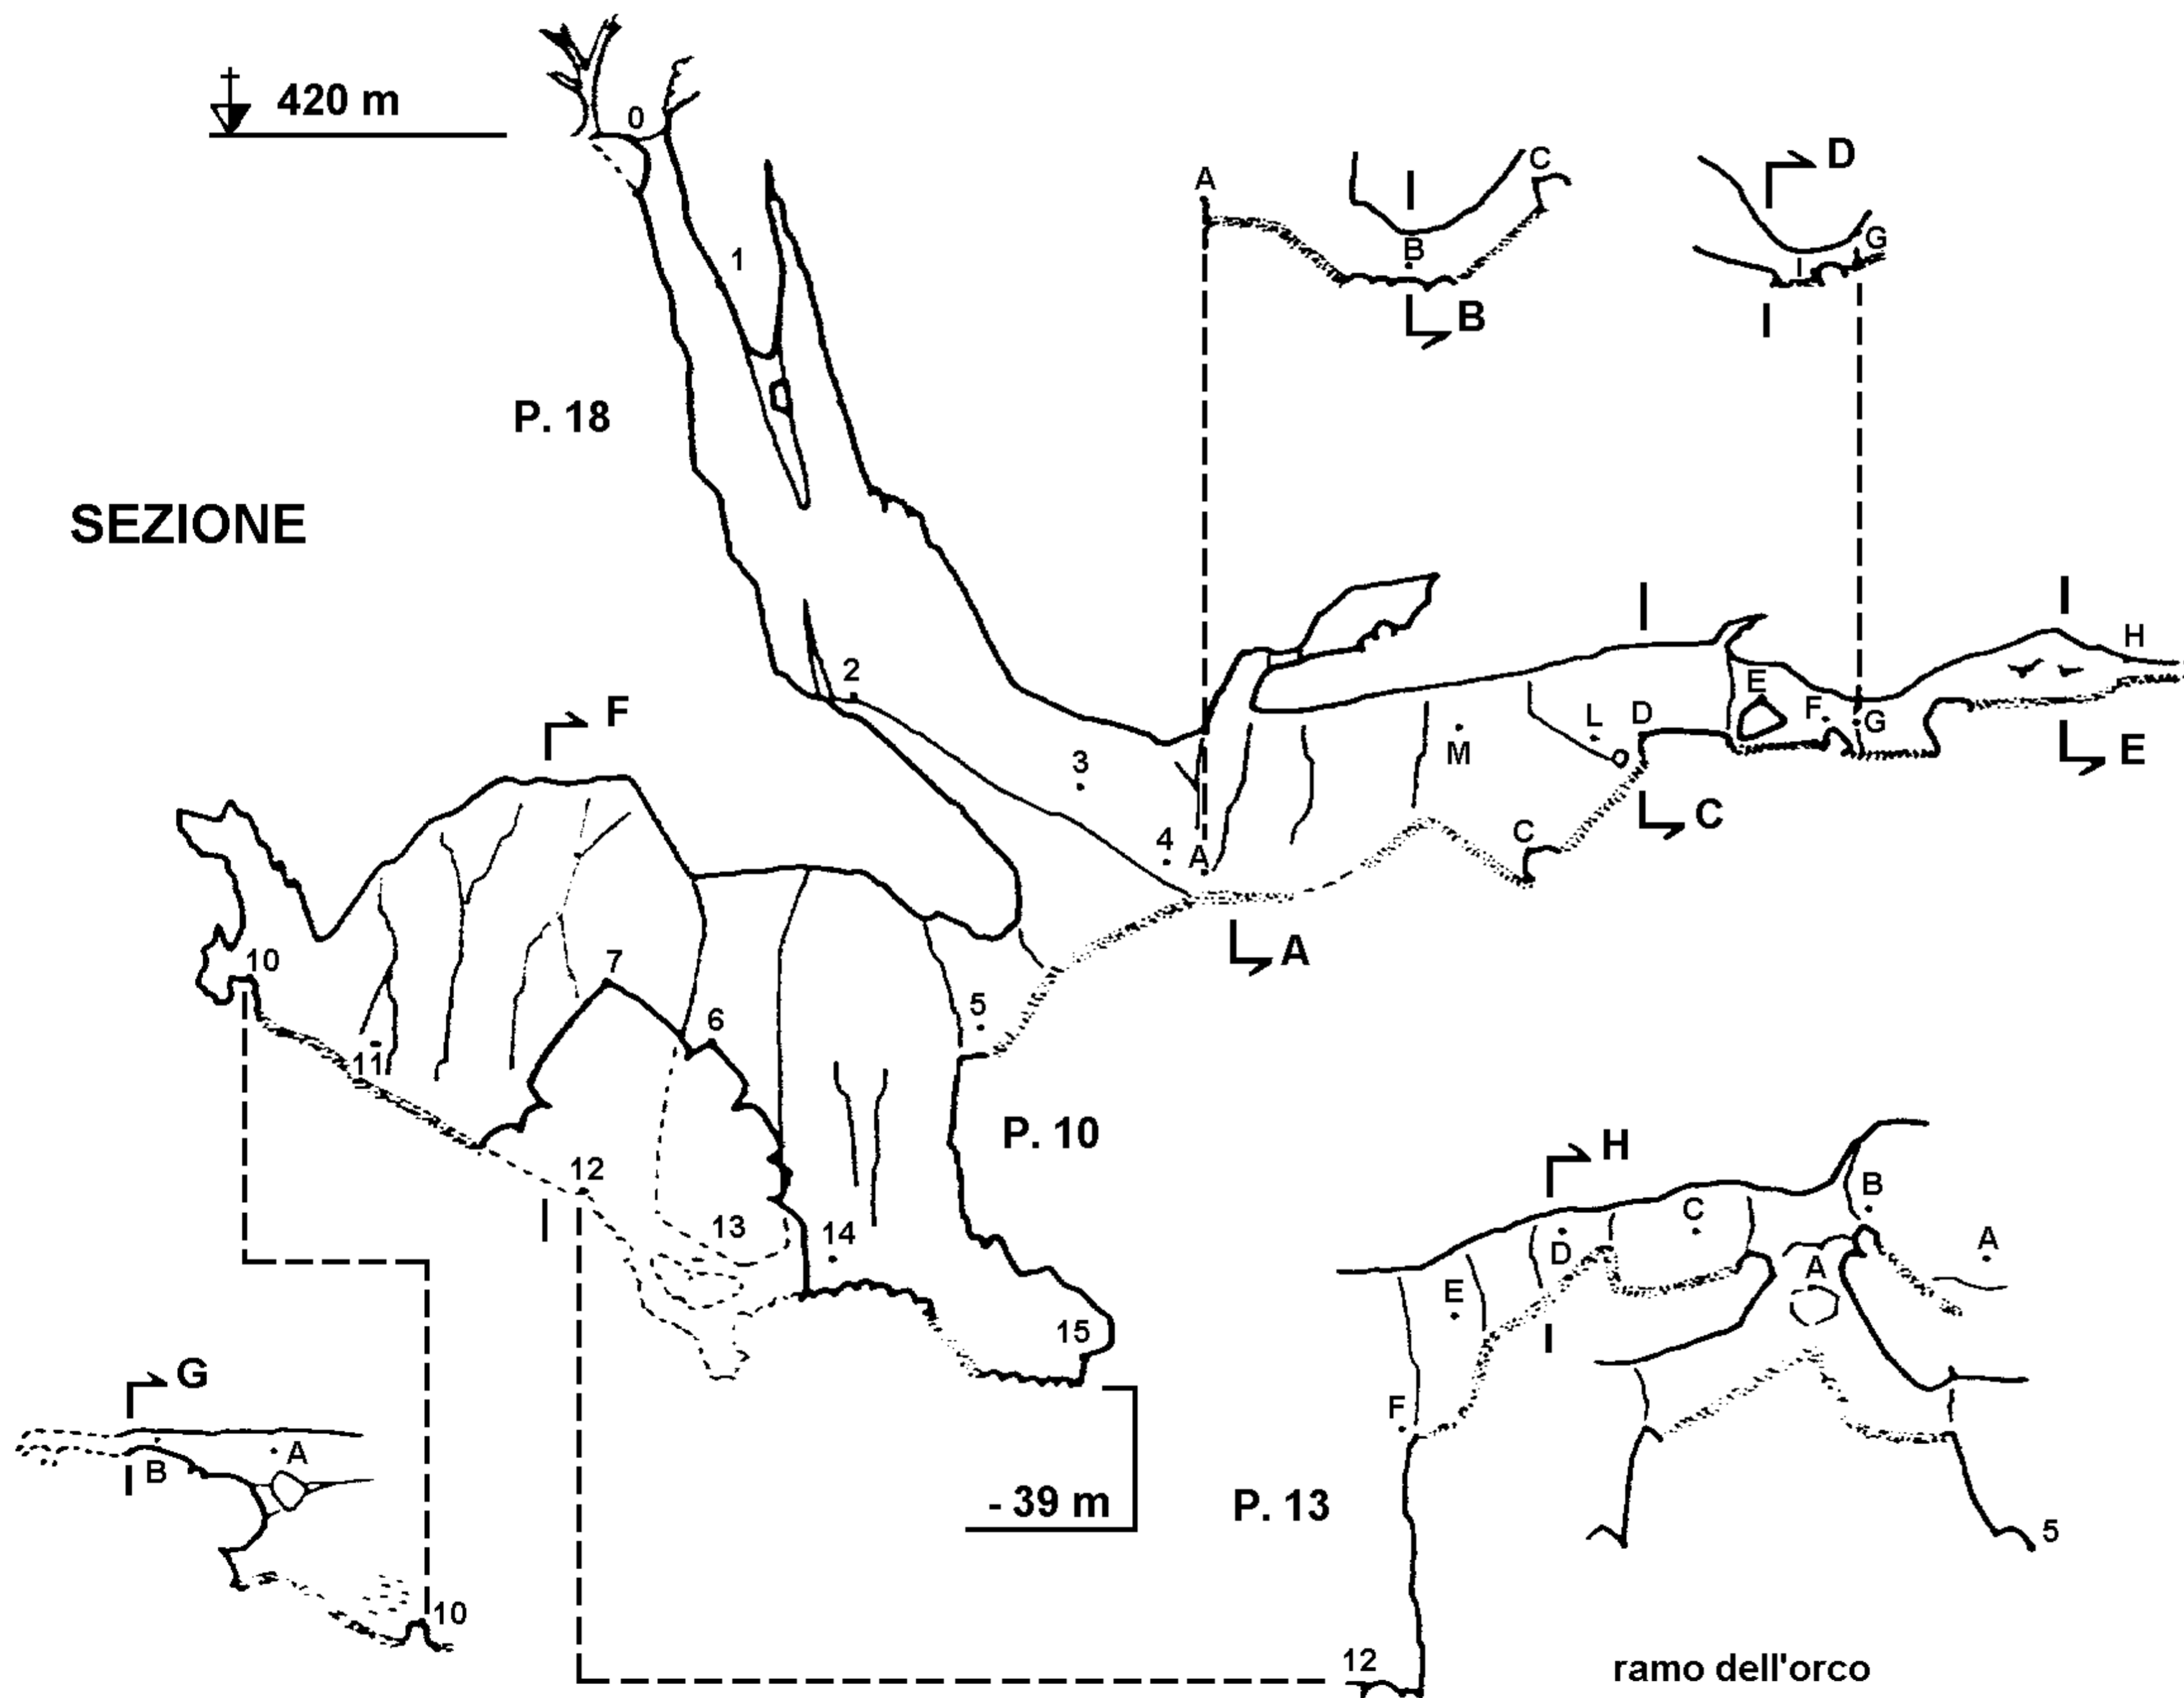

ER - RA 376 ABISSO CARNE'

località: Cà Carnè

com: Brisighella

rilevatori: G.S.A. Ravenna
disegnatore: De Mattia Fabio

data rilievo:
06/10/96

SEZIONI TRASVERSALI

0 15m
originale in scala 1:300

SEZIONE

PIANTA